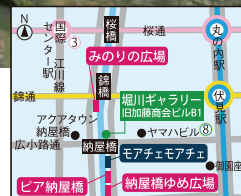

お得な『納屋橋クーポン』で 食べて飲んで、 春の散策を 納屋橋で楽しもう!

レトロ納屋橋100年パートナー事業

納屋橋クーポンとは...
納屋橋界隈のお店で使える
クーポンです。
1シート4枚つづりで
1000円!

*開催期日
4月16日(木)~5月31日(日)

お楽しみ
抽選券付き
レトロ納屋橋100年記念チョコ
ホリゴングッズ、等が当たる!

堀川で船に乗ろう

錦橋 みのりの広場 ●乗船希望の方は、錦橋みのりの広場ゴンドラのりばまでおいでください。

ゴンドラ乗船 雨天欠航

予約
受付中!

運航日/5月9日(土)、10日(日)、16日(土)、
17日(日)、23日(土)
運航時間/11:00~16:00(毎時00分、20分、40分出航)
運航区間/錦橋→納屋橋(所要時間約15分)
運航料金/大人¥500 小学生以下¥300
(納屋橋クーポン1枚)
※納屋橋クーポンの詳細は裏面参照
※4人乗り。乳幼児は無料

納屋橋
クーポン
1枚

■詳細は、「ゴンドラと堀川水辺を守る会」HPをご覧ください。
<http://horikawa-gondola.com>

ピア納屋橋

●乗船の方は、ピア納屋橋までおいでください。

春の堀川クルーズ

~堀川のこれまでとこれから~

予約
受付中!

名古屋銘菓「納屋橋まんじゅう」片手に春の水上散歩

船内ガイドが堀川周辺をご案内します。
船上からの風景をお楽しみ頂きながら、
名古屋の街の発展を支えた「堀川」の歴史や文化、
史跡などと共に、
今後名古屋の貴重な水辺として期待されている
「堀川」の将来についてご案内します。

運航日/5月9日(土)・10日(日)・23日(土)
●第1便:出航 10:00~10:45 ●第2便:出航 11:00~11:45
●第3便:出航 12:00~12:45 ●第4便:出航 13:30~14:15
●第5便:出航 14:30~15:15 ●第6便:出航 15:30~16:15
運航時間/45分 定員18名

運航区間/ピア納屋橋 → 松重開門付近 → 五条橋付近 → ピア納屋橋
運航料金/大人¥1,000 子供(小学生以下)¥500

申込先 (株)トラベルコンシェルジュ内 ハンギングバスケット作成事務局
TEL052-522-0025(平日9:30~18:00)
メール:info@nagoyantour.com

特別協賛 納屋橋店 名古屋市中村区名駅5-25-12 ジョイフル名駅1F TEL 052-581-7884

乗船ご予約頂いた方
にもれなく「納屋橋まんじゅう」
1個プレゼント!!

納屋橋
クーポン
4枚

※雨天時は、イベント内容により、場所の変更・中止になる場合があります。
※イベント内容は、都合により変更する場合があります。あらかじめご了承ください。 ※写真はすべてイメージです。

堀川に花と灯りでにぎわいを

入場無料

堀川フラワー フェスティバル 2015

納屋橋から描く堀川の将来

*開催期日
5月8日(金)~23日(土)
*開催場所 納屋橋周辺

*開会式&レトロ納屋橋ゴンドラウエディング

5月8日(金) 18:00~
モアチェモアチェ 納屋橋南

■主催 堀川フラワーフェスティバル実行委員会

- ●名古屋堀川ライオンズクラブ ●日本ハンギングバスケット協会愛知県支部 ●NPOゴンドラと堀川水辺を守る会
- ●広小路セントラルエリア活性化協議会 ●広小路西通一丁目商店街振興組合 ●鯉城・堀川と生活を考える会
- ●愛知淑徳大学コミュニティ・コラボレーションセンター ●堀川1000人調査隊2010実行委員会
- ●納屋橋東地区市街地再開発組合 ●御国学区連絡協議会 ●名古屋市

後援/国土交通省中部地方整備局 国土交通省中部運輸局
助成/中部地域づくり協会